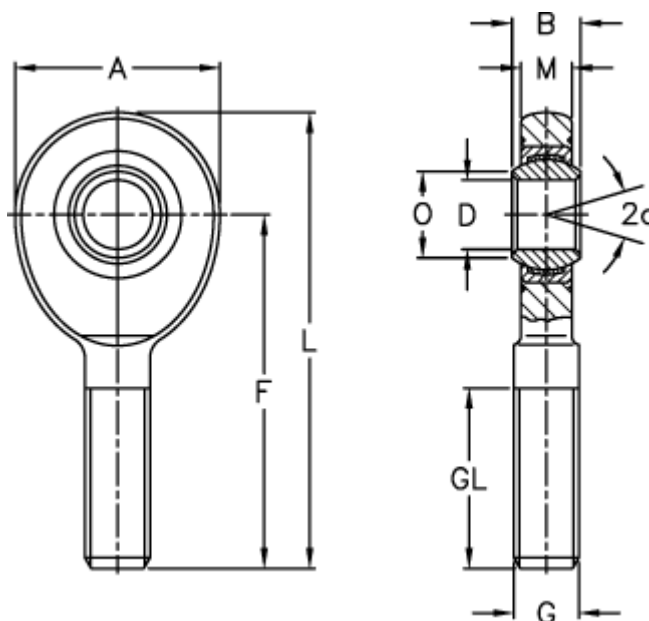

Varenummer: 03489030

Beskrivelse: Fluro Ledhoved EAL 30D-NIRO

Mål

A	= 73	L	= 146.5
a (grader)	= 6	M	= 19
B	= 22	O	= 34.2
D	= 30	Statisk træk kN	= 97
Dynamisk træk kN	= 118	Vægt	= 890
F	= 110		
g	= M30x2		
GL	= 65		